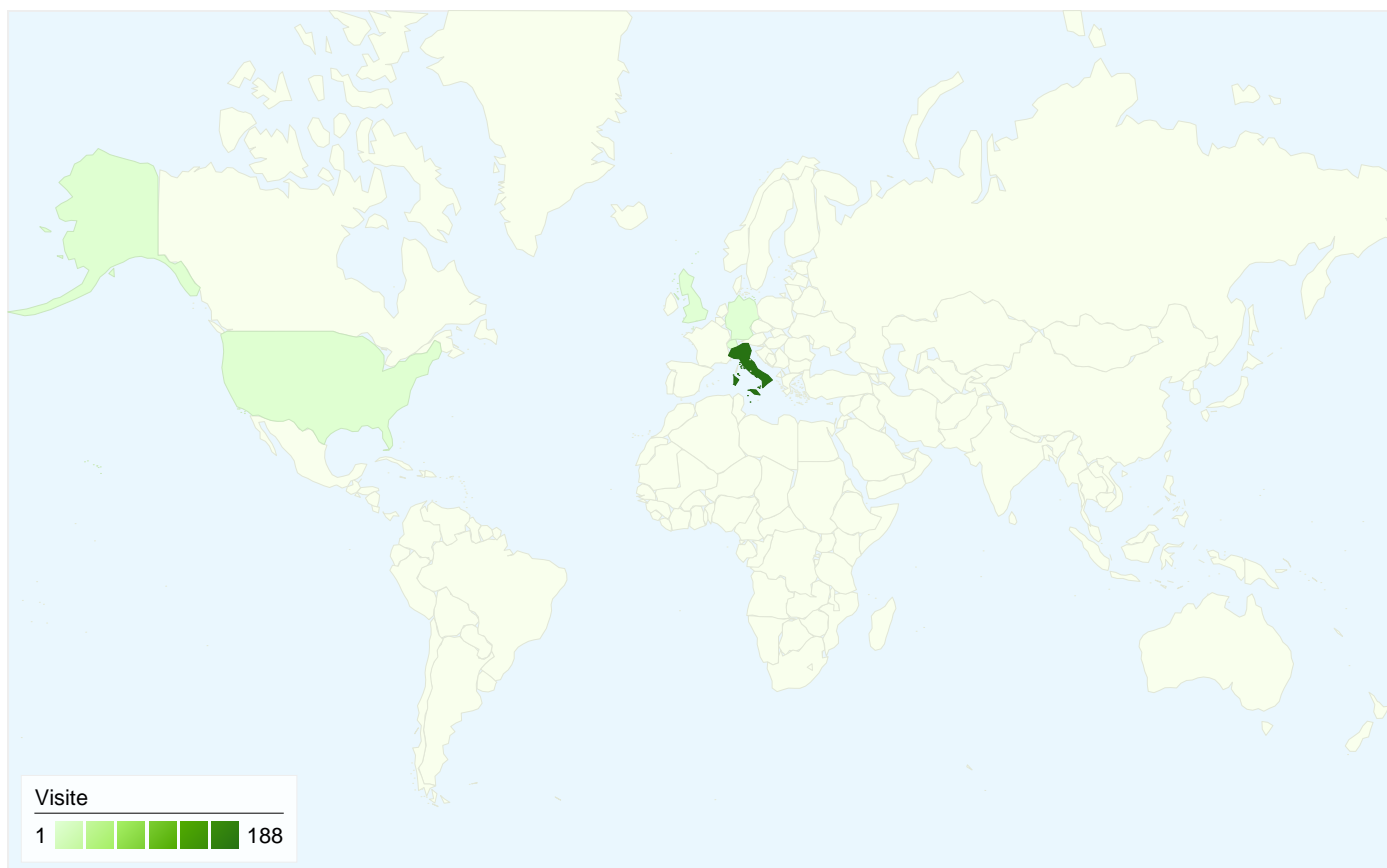

Panoramica sulle sorgenti di traffico

Rispetto a: Sito

Tutte le sorgenti di traffico hanno generato complessivamente 194 visite

 30,41% Traffico diretto

 24,74% Siti di riferimento

 44,85% Motori di ricerca

Contenuti per titolo

Rispetto a: Sito

1 Titoli pagine sono state viste complessivamente 592 volte

Rendimento contenuti

Visualizzazioni di pagina	Visualizzazioni di pagina uniche	Tempo medio sulla pagina	Frequenza di rimbalzo	% uscita	Indice \$	
592 % del totale del sito: 100,00%	431 % del totale del sito: 100,00%	00:00:52 Media sito: 00:00:52 (0,00%)	41,24% Media sito: 41,24% (0,00%)	32,77% Media sito: 32,77% (0,00%)	US\$ 0,00 Media sito: US\$ 0,00 (0,00%)	
Titolo pagina	Visualizzazioni di pagina	Visualizzazioni di pagina uniche	Tempo medio sulla pagina	Frequenza di rimbalzo	% uscita	Indice \$
ATOS	592	431	00:00:52	41,24%	32,77%	US\$ 0,00

1 - 1 di 1

194 visite provenienti da 5 Paesi/zone

Uso del sito

Paese/zona	Visite	Pagine/Visita	Tempo medio sul sito	% visite nuove	Frequenza di rimbalzo
Visite 194 % del totale del sito: 100,00%	Pagine/Visita 3,05 Media sito: 3,05 (0,00%)	Tempo medio sul sito 00:01:48 Media sito: 00:01:48 (0,00%)	% visite nuove 67,01% Media sito: 67,01% (0,00%)	Frequenza di rimbalzo 41,24% Media sito: 41,24% (0,00%)	
Italy	188	3,10	00:01:49	67,02%	40,96%
United States	3	1,33	00:00:10	33,33%	66,67%
Germany	1	1,00	00:00:00	100,00%	100,00%
Switzerland	1	2,00	00:05:30	100,00%	0,00%
United Kingdom	1	2,00	00:00:31	100,00%	0,00%