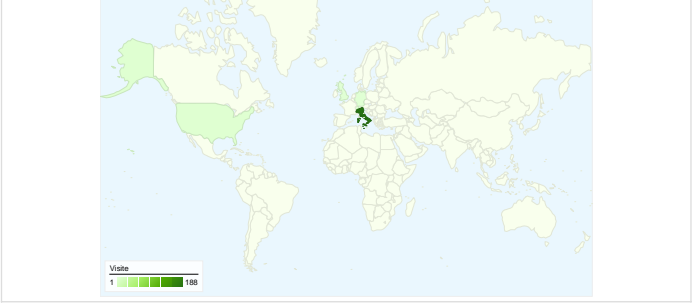

Uso del sito

Panoramica visitatori

Contenuti per titolo

Titolo pagina	Visualizzazioni di pagina	% visite
ATOS	592	100,00%

Overlay mappa world

Panoramica sulle sorgenti di traffico

Panoramica dei contenuti

Pagine	Visualizzazioni di pagina	% visualizzazioni di pagina
/	135	22,80%
/interne.aspx?subcod=000000	67	11,32%
/interne.aspx?cod=000000000	50	8,45%
/news.aspx	40	6,76%
/interne.aspx?subcod=000000	28	4,73%

167 persone hanno visitato questo sito

194 Visite

167 Visitatori unici assoluti

592 Visualizzazioni di pagina

3,05 Media visualizzazioni di pagina

00:01:48 Tempo sul sito

41,24% Frequenza di rimbalzo

67,01% Visite nuove

Panoramica sulle sorgenti di traffico

Rispetto a: Sito

Tutte le sorgenti di traffico hanno generato complessivamente 194 visite

 30,41% Traffico diretto

 24,74% Siti di riferimento

 44,85% Motori di ricerca

1 - 1 di 1

194 visite provenienti da 5 Paesi/zone

Uso del sito

Paese/zona	Visite	Pagine/Visita	Tempo medio sul sito	% visite nuove	Frequenza di rimbalzo
Visite 194 % del totale del sito: 100,00%	Pagine/Visita 3,05 Media sito: 3,05 (0,00%)	Tempo medio sul sito 00:01:48 Media sito: 00:01:48 (0,00%)	% visite nuove 67,01% Media sito: 67,01% (0,00%)	Frequenza di rimbalzo 41,24% Media sito: 41,24% (0,00%)	
Italy	188	3,10	00:01:49	67,02%	40,96%
United States	3	1,33	00:00:10	33,33%	66,67%
Germany	1	1,00	00:00:00	100,00%	100,00%
Switzerland	1	2,00	00:05:30	100,00%	0,00%
United Kingdom	1	2,00	00:00:31	100,00%	0,00%