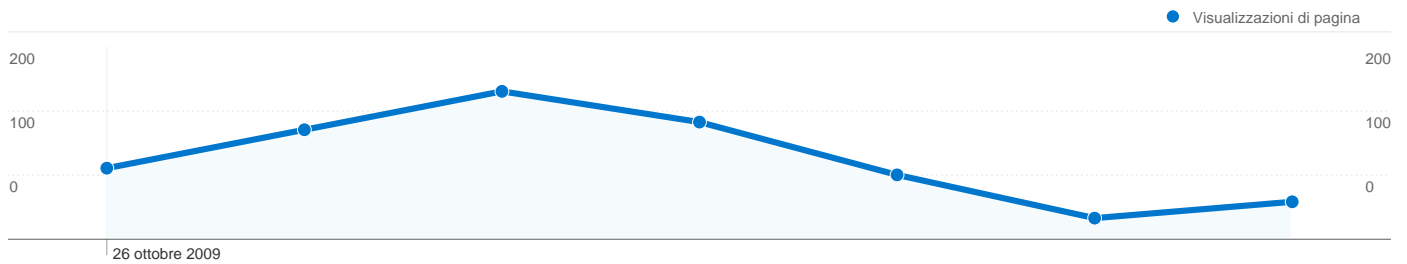

167 persone hanno visitato questo sito

194 Visite

167 Visitatori unici assoluti

592 Visualizzazioni di pagina

3,05 Media visualizzazioni di pagina

00:01:48 Tempo sul sito

41,24% Frequenza di rimbalzo

67,01% Visite nuove

Panoramica sulle sorgenti di traffico

Rispetto a: Sito

Tutte le sorgenti di traffico hanno generato complessivamente 194 visite

 30,41% Traffico diretto

 24,74% Siti di riferimento

 44,85% Motori di ricerca

Contenuti per titolo

Rispetto a: Sito

1 Titoli pagine sono state viste complessivamente 592 volte

Rendimento contenuti

Visualizzazioni di pagina	Visualizzazioni di pagina uniche	Tempo medio sulla pagina	Frequenza di rimbalzo	% uscita	Indice \$	
592 % del totale del sito: 100,00%	431 % del totale del sito: 100,00%	00:00:52 Media sito: 00:00:52 (0,00%)	41,24% Media sito: 41,24% (0,00%)	32,77% Media sito: 32,77% (0,00%)	US\$ 0,00 Media sito: US\$ 0,00 (0,00%)	
Titolo pagina	Visualizzazioni di pagina	Visualizzazioni di pagina uniche	Tempo medio sulla pagina	Frequenza di rimbalzo	% uscita	Indice \$
ATOS	592	431	00:00:52	41,24%	32,77%	US\$ 0,00

1 - 1 di 1

194 visite provenienti da 5 Paesi/zone

Uso del sito

Paese/zona	Visite	Pagine/Visita	Tempo medio sul sito	% visite nuove	Frequenza di rimbalzo
Visite 194 % del totale del sito: 100,00%	Pagine/Visita 3,05 Media sito: 3,05 (0,00%)	Tempo medio sul sito 00:01:48 Media sito: 00:01:48 (0,00%)	% visite nuove 67,01% Media sito: 67,01% (0,00%)	Frequenza di rimbalzo 41,24% Media sito: 41,24% (0,00%)	
Italy	188	3,10	00:01:49	67,02%	40,96%
United States	3	1,33	00:00:10	33,33%	66,67%
Germany	1	1,00	00:00:00	100,00%	100,00%
Switzerland	1	2,00	00:05:30	100,00%	0,00%
United Kingdom	1	2,00	00:00:31	100,00%	0,00%