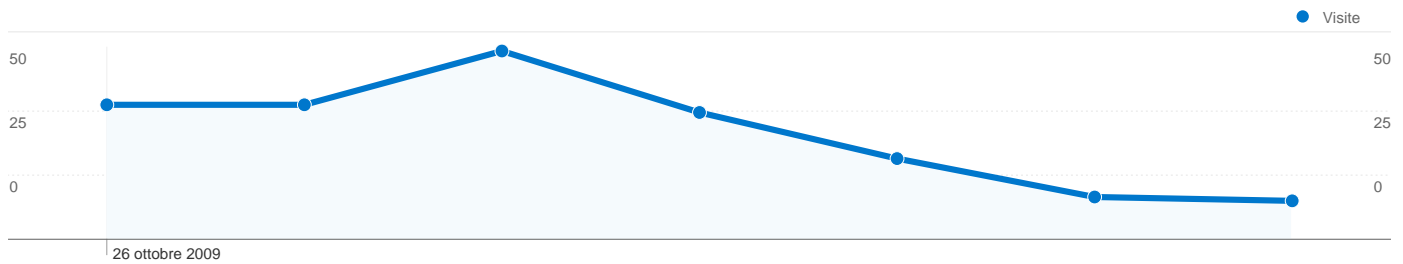

167 persone hanno visitato questo sito

194 Visite

167 Visitatori unici assoluti

592 Visualizzazioni di pagina

3,05 Media visualizzazioni di pagina

00:01:48 Tempo sul sito

41,24% Frequenza di rimbalzo

67,01% Visite nuove

Panoramica sulle sorgenti di traffico

Rispetto a: Sito

Tutte le sorgenti di traffico hanno generato complessivamente 194 visite

 30,41% Traffico diretto

 24,74% Siti di riferimento

 44,85% Motori di ricerca