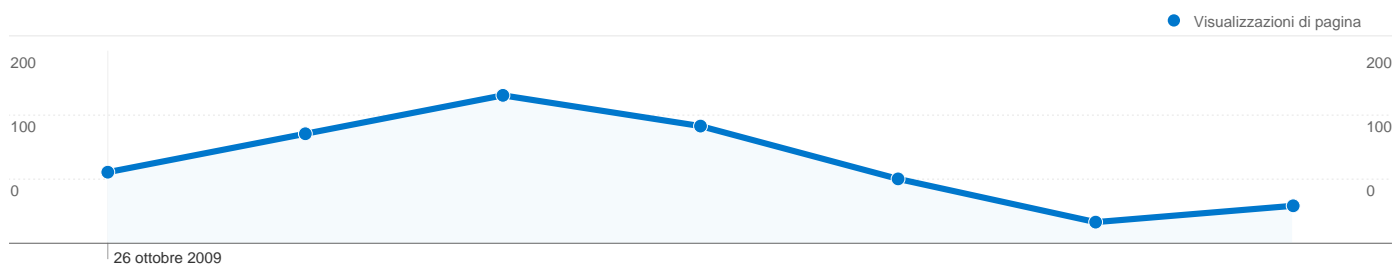

167 persone hanno visitato questo sito

194 Visite

167 Visitatori unici assoluti

592 Visualizzazioni di pagina

3,05 Media visualizzazioni di pagina

00:01:48 Tempo sul sito

41,24% Frequenza di rimbalzo

67,01% Visite nuove

Contenuti per titolo

Rispetto a: Sito

1 Titoli pagine sono state viste complessivamente 592 volte

Rendimento contenuti

Visualizzazioni di pagina	Visualizzazioni di pagina uniche	Tempo medio sulla pagina	Frequenza di rimbalzo	% uscita	Indice \$	
592 % del totale del sito: 100,00%	431 % del totale del sito: 100,00%	00:00:52 Media sito: 00:00:52 (0,00%)	41,24% Media sito: 41,24% (0,00%)	32,77% Media sito: 32,77% (0,00%)	US\$ 0,00 Media sito: US\$ 0,00 (0,00%)	
Titolo pagina	Visualizzazioni di pagina	Visualizzazioni di pagina uniche	Tempo medio sulla pagina	Frequenza di rimbalzo	% uscita	Indice \$
ATOS	592	431	00:00:52	41,24%	32,77%	US\$ 0,00

1 - 1 di 1

194 visite provenienti da 5 Paesi/zone

Uso del sito

Paese/zona	Visite	Pagine/Visita	Tempo medio sul sito	% visite nuove	Frequenza di rimbalzo
Visite 194 % del totale del sito: 100,00%	Pagine/Visita 3,05 Media sito: 3,05 (0,00%)	Tempo medio sul sito 00:01:48 Media sito: 00:01:48 (0,00%)	% visite nuove 67,01% Media sito: 67,01% (0,00%)	Frequenza di rimbalzo 41,24% Media sito: 41,24% (0,00%)	
Italy	188	3,10	00:01:49	67,02%	40,96%
United States	3	1,33	00:00:10	33,33%	66,67%
Germany	1	1,00	00:00:00	100,00%	100,00%
Switzerland	1	2,00	00:05:30	100,00%	0,00%
United Kingdom	1	2,00	00:00:31	100,00%	0,00%