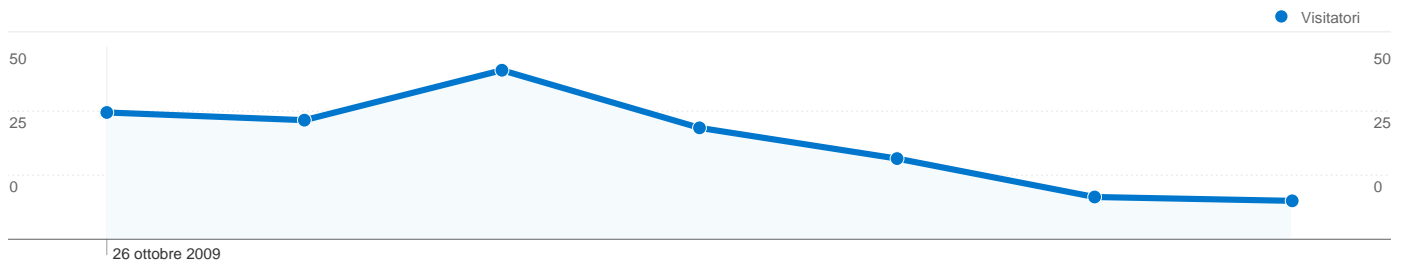

Uso del sito

Panoramica visitatori

Contenuti per titolo

Titolo pagina	Visualizzazioni di pagina	% visite
ATOS	592	100,00%

Overlay mappa world

Panoramica sulle sorgenti di traffico

Panoramica dei contenuti

Pagine	Visualizzazioni di pagina	% visualizzazioni di pagina
/	135	22,80%
/interne.aspx?subcod=000000	67	11,32%
/interne.aspx?cod=000000000	50	8,45%
/news.aspx	40	6,76%
/interne.aspx?subcod=000000	28	4,73%

167 persone hanno visitato questo sito

194 Visite

167 Visitatori unici assoluti

592 Visualizzazioni di pagina

3,05 Media visualizzazioni di pagina

00:01:48 Tempo sul sito

41,24% Frequenza di rimbalzo

67,01% Visite nuove

Panoramica sulle sorgenti di traffico

Rispetto a: Sito

Tutte le sorgenti di traffico hanno generato complessivamente 194 visite

 30,41% Traffico diretto

 24,74% Siti di riferimento

 44,85% Motori di ricerca

1 - 1 di 1

194 visite provenienti da 5 Paesi/zone

Uso del sito

Paese/zona	Visite	Pagine/Visita	Tempo medio sul sito	% visite nuove	Frequenza di rimbalzo
Visite 194 % del totale del sito: 100,00%	Pagine/Visita 3,05 Media sito: 3,05 (0,00%)	Tempo medio sul sito 00:01:48 Media sito: 00:01:48 (0,00%)	% visite nuove 67,01% Media sito: 67,01% (0,00%)	Frequenza di rimbalzo 41,24% Media sito: 41,24% (0,00%)	
Italy	188	3,10	00:01:49	67,02%	40,96%
United States	3	1,33	00:00:10	33,33%	66,67%
Germany	1	1,00	00:00:00	100,00%	100,00%
Switzerland	1	2,00	00:05:30	100,00%	0,00%
United Kingdom	1	2,00	00:00:31	100,00%	0,00%