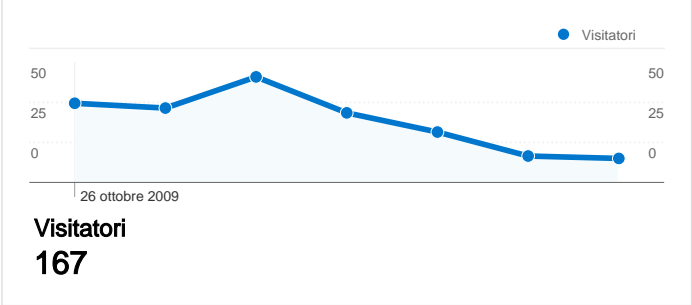

Uso del sito

Panoramica visitatori

Contenuti per titolo

Titolo pagina	Visualizzazioni di pagina	% visite
ATOS	592	100,00%

Overlay mappa world

Panoramica sulle sorgenti di traffico

Panoramica dei contenuti

Pagine	Visualizzazioni di pagina	% visualizzazioni di pagina
/	135	22,80%
/interne.aspx?subcod=000000	67	11,32%
/interne.aspx?cod=000000000	50	8,45%
/news.aspx	40	6,76%
/interne.aspx?subcod=000000	28	4,73%

167 persone hanno visitato questo sito

194 Visite

167 Visitatori unici assoluti

592 Visualizzazioni di pagina

3,05 Media visualizzazioni di pagina

00:01:48 Tempo sul sito

41,24% Frequenza di rimbalzo

67,01% Visite nuove

Panoramica sulle sorgenti di traffico

Rispetto a: Sito

Tutte le sorgenti di traffico hanno generato complessivamente 194 visite

 30,41% Traffico diretto

 24,74% Siti di riferimento

 44,85% Motori di ricerca

1 - 1 di 1

194 visite provenienti da 5 Paesi/zone

Uso del sito

Paese/zona	Visite	Pagine/Visita	Tempo medio sul sito	% visite nuove	Frequenza di rimbalzo
Visite 194 % del totale del sito: 100,00%	Pagine/Visita 3,05 Media sito: 3,05 (0,00%)	Tempo medio sul sito 00:01:48 Media sito: 00:01:48 (0,00%)	% visite nuove 67,01% Media sito: 67,01% (0,00%)	Frequenza di rimbalzo 41,24% Media sito: 41,24% (0,00%)	
Italy	188	3,10	00:01:49	67,02%	40,96%
United States	3	1,33	00:00:10	33,33%	66,67%
Germany	1	1,00	00:00:00	100,00%	100,00%
Switzerland	1	2,00	00:05:30	100,00%	0,00%
United Kingdom	1	2,00	00:00:31	100,00%	0,00%