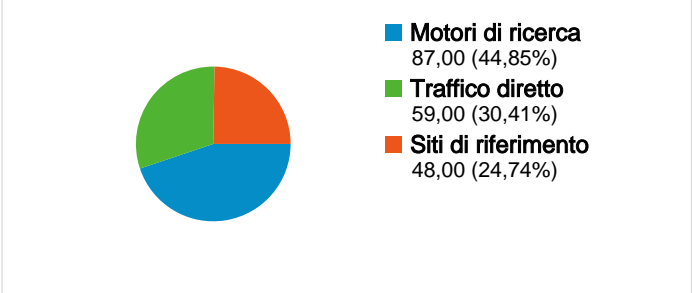

Uso del sito

Panoramica visitatori

Contenuti per titolo

Titolo pagina	Visualizzazioni di pagina	% visite
ATOS	592	100,00%

Overlay mappa world

Panoramica sulle sorgenti di traffico

Panoramica dei contenuti

Pagine	Visualizzazioni di pagina	% visualizzazioni di pagina
/	135	22,80%
/interne.aspx?subcod=000000	67	11,32%
/interne.aspx?cod=000000000	50	8,45%
/news.aspx	40	6,76%
/interne.aspx?subcod=000000	28	4,73%

167 persone hanno visitato questo sito

194 Visite

167 Visitatori unici assoluti

592 Visualizzazioni di pagina

3,05 Media visualizzazioni di pagina

00:01:48 Tempo sul sito

41,24% Frequenza di rimbalzo

67,01% Visite nuove

Panoramica sulle sorgenti di traffico

Rispetto a: Sito

Tutte le sorgenti di traffico hanno generato complessivamente 194 visite

 30,41% Traffico diretto

 24,74% Siti di riferimento

 44,85% Motori di ricerca