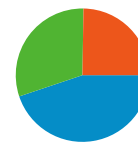

Panoramica sulle sorgenti di traffico

Rispetto a: Sito

Tutte le sorgenti di traffico hanno generato complessivamente 194 visite

 30,41% Traffico diretto

 24,74% Siti di riferimento

 44,85% Motori di ricerca