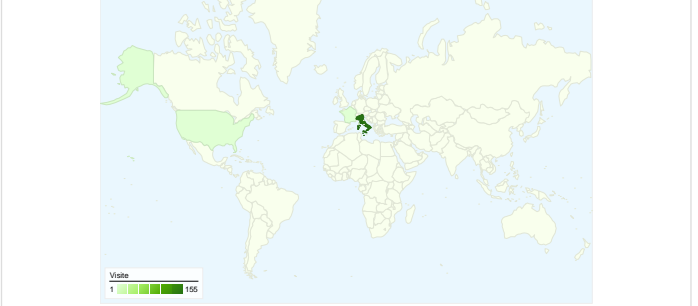

**Uso del sito**

**Panoramica visitatori**

**Panoramica sulle sorgenti di traffico**

**Contenuti per titolo**

Titolo pagina	Visualizzazioni di pagina	% visite
ATOS	435	100,00%

**Overlay mappa**

**Panoramica dei contenuti**

## 127 persone hanno visitato questo sito

157 Visite

127 Visitatori unici assoluti

435 Visualizzazioni di pagina

2,77 Media visualizzazioni di pagina

00:01:34 Tempo sul sito

48,41% Frequenza di rimbalzo

64,33% Visite nuove

## 157 visite provenienti da 3 Paesi/zone

### Uso del sito

Paese/zona	Visite	Pagine/Visita	Tempo medio sul sito	% visite nuove	Frequenza di rimbalzo
Italy	155	2,79	00:01:35	64,52%	48,39%
France	1	2,00	00:00:01	0,00%	0,00%
United States	1	1,00	00:00:00	100,00%	100,00%