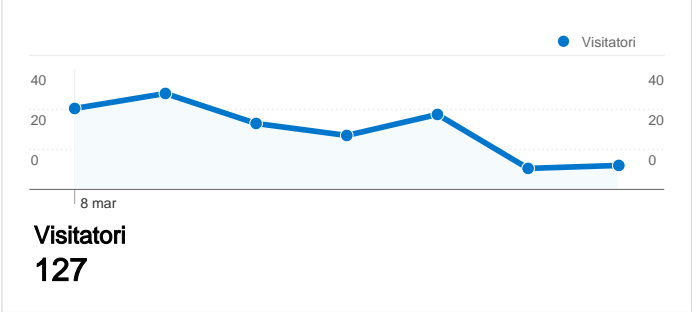

**Uso del sito**

**Panoramica visitatori**

**Panoramica sulle sorgenti di traffico**

**Contenuti per titolo**

Titolo pagina	Visualizzazioni di pagina	% visite
ATOS	435	100,00%

**Overlay mappa**

**Panoramica dei contenuti**

## 127 persone hanno visitato questo sito

157 Visite

127 Visitatori unici assoluti

435 Visualizzazioni di pagina

2,77 Media visualizzazioni di pagina

00:01:34 Tempo sul sito

48,41% Frequenza di rimbalzo

64,33% Visite nuove

## Panoramica sulle sorgenti di traffico

Rispetto a: Sito

Tutte le sorgenti di traffico hanno generato complessivamente 157 visite

20,38% Traffico diretto

36,31% Siti di riferimento

43,31% Motori di ricerca

### Uso del sito

Paese/zona	Visite	Pagine/Visita	Tempo medio sul sito	% visite nuove	Frequenza di rimbalzo
Italy	155	2,79	00:01:35	64,52%	48,39%
France	1	2,00	00:00:01	0,00%	0,00%
United States	1	1,00	00:00:00	100,00%	100,00%