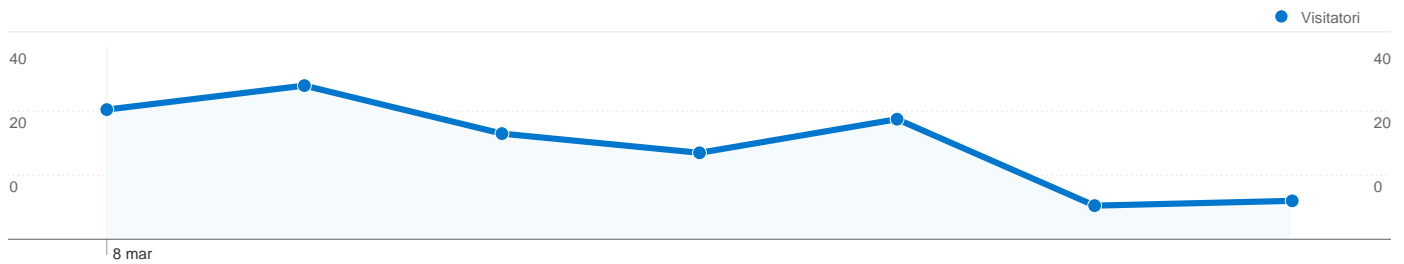

**Uso del sito**

**Panoramica visitatori**

**Panoramica sulle sorgenti di traffico**

**Contenuti per titolo**

Titolo pagina	Visualizzazioni di pagina	% visite
ATOS	435	100,00%

**Overlay mappa**

**Panoramica dei contenuti**

## 127 persone hanno visitato questo sito

157 Visite

127 Visitatori unici assoluti

435 Visualizzazioni di pagina

2,77 Media visualizzazioni di pagina

00:01:34 Tempo sul sito

48,41% Frequenza di rimbalzo

64,33% Visite nuove

## Panoramica sulle sorgenti di traffico

Rispetto a: Sito

Tutte le sorgenti di traffico hanno generato complessivamente 157 visite

20,38% Traffico diretto

36,31% Siti di riferimento

43,31% Motori di ricerca

### Uso del sito

Paese/zona	Visite	Pagine/Visita	Tempo medio sul sito	% visite nuove	Frequenza di rimbalzo
Italy	155	2,79	00:01:35	64,52%	48,39%
France	1	2,00	00:00:01	0,00%	0,00%
United States	1	1,00	00:00:00	100,00%	100,00%