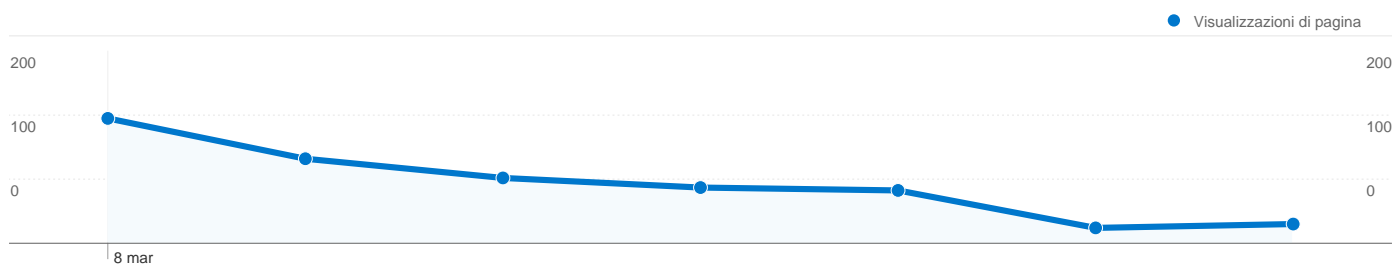

## 127 persone hanno visitato questo sito

157 Visite

127 Visitatori unici assoluti

435 Visualizzazioni di pagina

2,77 Media visualizzazioni di pagina

00:01:34 Tempo sul sito

48,41% Frequenza di rimbalzo

64,33% Visite nuove

## Panoramica sulle sorgenti di traffico

Rispetto a: Sito

Tutte le sorgenti di traffico hanno generato complessivamente 157 visite

20,38% Traffico diretto

36,31% Siti di riferimento

43,31% Motori di ricerca

■ Motori di ricerca  
68,00 (43,31%)

■ Siti di riferimento  
57,00 (36,31%)

■ Traffico diretto  
32,00 (20,38%)

**1 Titoli pagine sono state viste complessivamente 435 volte**