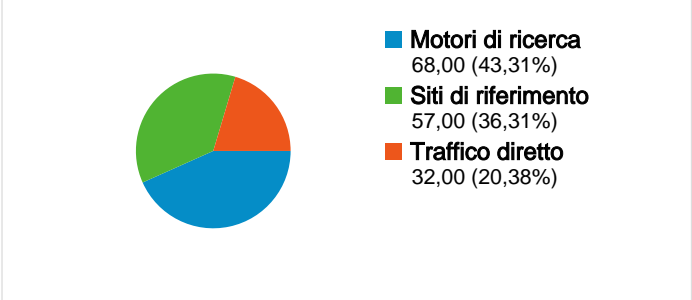

**Uso del sito**

**Panoramica visitatori**

**Panoramica sulle sorgenti di traffico**

**Contenuti per titolo**

Titolo pagina	Visualizzazioni di pagina	% visite
ATOS	435	100,00%

**Overlay mappa**

**Panoramica dei contenuti**

## 127 persone hanno visitato questo sito

157 Visite

127 Visitatori unici assoluti

435 Visualizzazioni di pagina

2,77 Media visualizzazioni di pagina

00:01:34 Tempo sul sito

48,41% Frequenza di rimbalzo

64,33% Visite nuove