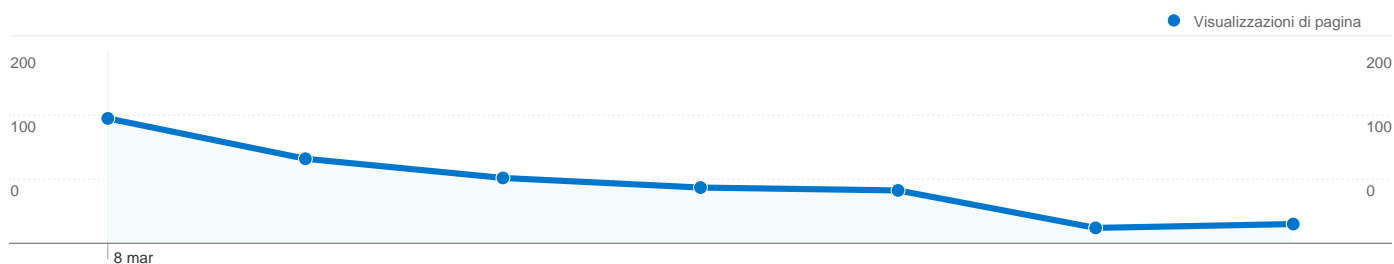

Complessivamente, le pagine di questo sito sono state visualizzate 435 volte

435 Visualizzazioni di pagina

318 Visualizzazioni uniche

48,41% Frequenza di rimbalzo

Contenuti più visualizzati

Pagine	Visualizzazioni di pagina	% visualizzazioni di pagina
/	76	17,47%
/interne.aspx?subcod=0000000066	42	9,66%
/interne.aspx?cod=0000000003	37	8,51%
/default.aspx	36	8,28%
/news.aspx	35	8,05%