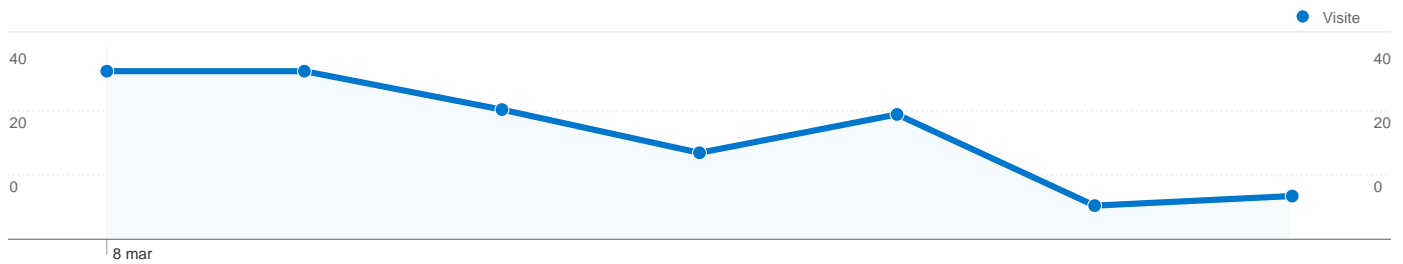

## 127 persone hanno visitato questo sito

157 Visite

127 Visitatori unici assoluti

435 Visualizzazioni di pagina

2,77 Media visualizzazioni di pagina

00:01:34 Tempo sul sito

48,41% Frequenza di rimbalzo

64,33% Visite nuove

## Panoramica sulle sorgenti di traffico

Rispetto a: Sito

Tutte le sorgenti di traffico hanno generato complessivamente 157 visite

20,38% Traffico diretto

36,31% Siti di riferimento

43,31% Motori di ricerca

### Uso del sito

Paese/zona	Visite	Pagine/Visita	Tempo medio sul sito	% visite nuove	Frequenza di rimbalzo
Italy	155	2,79	00:01:35	64,52%	48,39%
France	1	2,00	00:00:01	0,00%	0,00%
United States	1	1,00	00:00:00	100,00%	100,00%