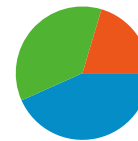

## Panoramica sulle sorgenti di traffico

Rispetto a: Sito

Tutte le sorgenti di traffico hanno generato complessivamente 157 visite

20,38% Traffico diretto

36,31% Siti di riferimento

43,31% Motori di ricerca

■ Motori di ricerca  
68,00 (43,31%)

■ Siti di riferimento  
57,00 (36,31%)

■ Traffico diretto  
32,00 (20,38%)