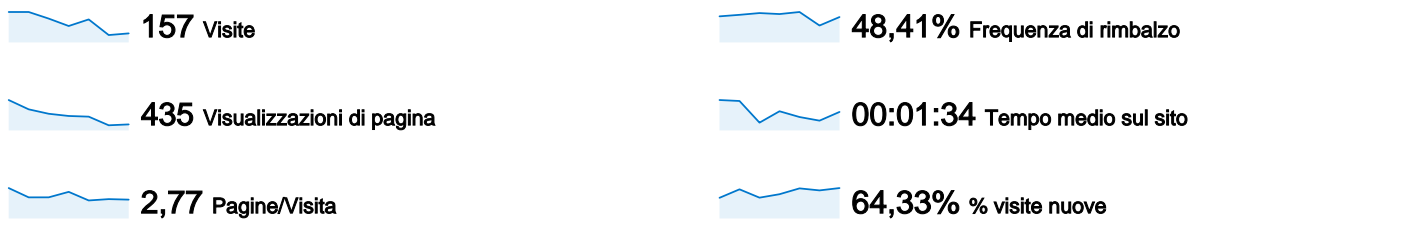

**Uso del sito**

**Panoramica visitatori**

**Panoramica sulle sorgenti di traffico**

**Contenuti per titolo**

Titolo pagina	Visualizzazioni di pagina	% visite
ATOS	435	100,00%

**Overlay mappa**

**Panoramica dei contenuti**

## 127 persone hanno visitato questo sito

157 Visite

127 Visitatori unici assoluti

435 Visualizzazioni di pagina

2,77 Media visualizzazioni di pagina

00:01:34 Tempo sul sito

48,41% Frequenza di rimbalzo

64,33% Visite nuove

## Panoramica sulle sorgenti di traffico

Rispetto a: Sito

Tutte le sorgenti di traffico hanno generato complessivamente 157 visite

20,38% Traffico diretto

36,31% Siti di riferimento

43,31% Motori di ricerca

### Uso del sito

Paese/zona	Visite	Pagine/Visita	Tempo medio sul sito	% visite nuove	Frequenza di rimbalzo
Italy	155	2,79	00:01:35	64,52%	48,39%
France	1	2,00	00:00:01	0,00%	0,00%
United States	1	1,00	00:00:00	100,00%	100,00%