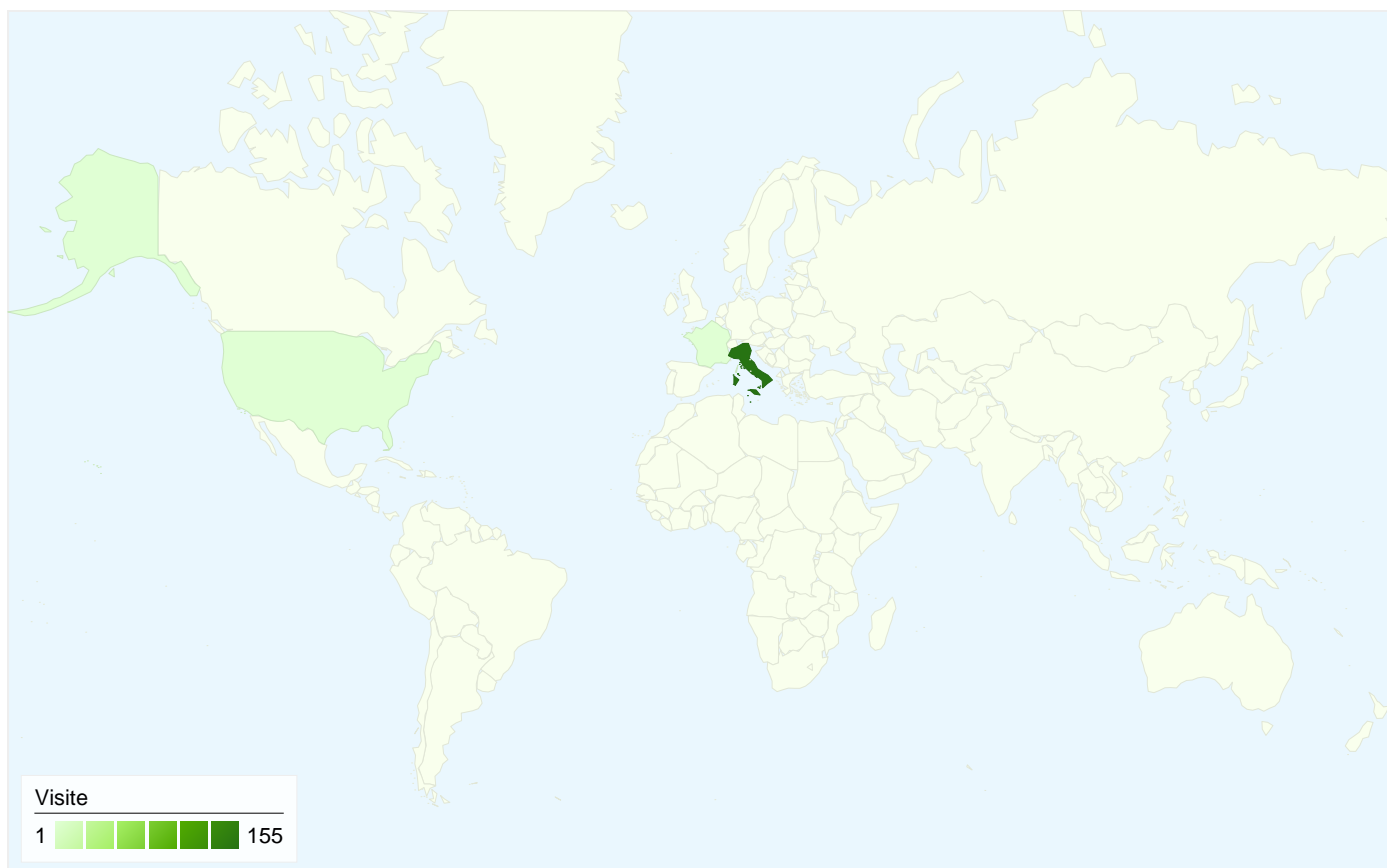

## Panoramica sulle sorgenti di traffico

Rispetto a: Sito

Tutte le sorgenti di traffico hanno generato complessivamente 157 visite

20,38% Traffico diretto

36,31% Siti di riferimento

43,31% Motori di ricerca

**1 Titoli pagine sono state viste complessivamente 435 volte**

## 157 visite provenienti da 3 Paesi/zone