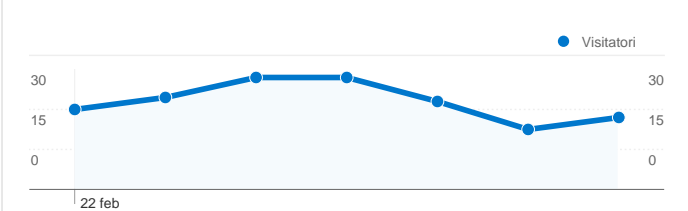

Uso del sito

171 Visite

44,44% Frequenza di rimbalzo

447 Visualizzazioni di pagina

00:02:25 Tempo medio sul sito

2,61 Pagine/Visita

67,84% % visite nuove

Panoramica visitatori

Visitatori
148

Contenuti per titolo

Titolo pagina	Visualizzazioni di pagina	% visite
ATOS	447	100,00%

Overlay mappa

Panoramica sulle sorgenti di traffico

- **Siti di riferimento**
69,00 (40,35%)
- **Motori di ricerca**
66,00 (38,60%)
- **Traffico diretto**
36,00 (21,05%)

148 persone hanno visitato questo sito

171 Visite

148 Visitatori unici assoluti

447 Visualizzazioni di pagina

2,61 Media visualizzazioni di pagina

00:02:25 Tempo sul sito

44,44% Frequenza di rimbalzo

67,84% Visite nuove

1 - 1 di 1

171 visite provenienti da 6 Paesi/zone

Uso del sito

Paese/zona	Visite	Pagine/Visita	Tempo medio sul sito	% visite nuove	Frequenza di rimbalzo
Visite 171 % del totale del sito: 100,00%	Pagine/Visita 2,61 Media sito: 2,61 (0,00%)	Tempo medio sul sito 00:02:25 Media sito: 00:02:25 (0,00%)	% visite nuove 67,84% Media sito: 67,84% (0,00%)	Frequenza di rimbalzo 44,44% Media sito: 44,44% (0,00%)	
Italy	164	2,63	00:02:30	67,07%	44,51%
France	3	2,67	00:00:58	66,67%	0,00%
Sweden	1	4,00	00:00:17	100,00%	0,00%
United States	1	1,00	00:00:00	100,00%	100,00%
Ireland	1	1,00	00:00:00	100,00%	100,00%
Germany	1	1,00	00:00:00	100,00%	100,00%