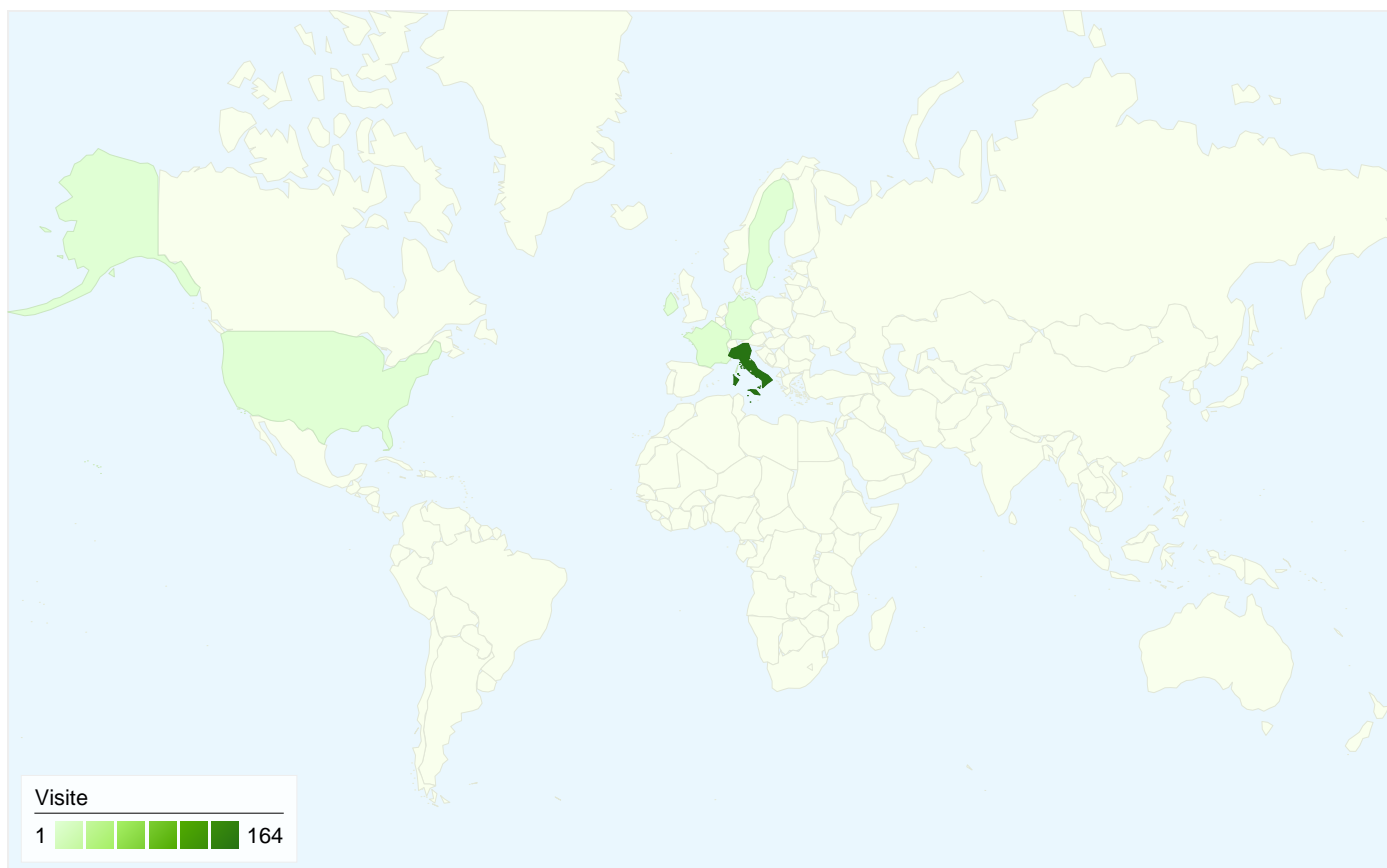

Tutte le sorgenti di traffico hanno generato complessivamente 171 visite

21,05% Traffico diretto

40,35% Siti di riferimento

38,60% Motori di ricerca

■ Siti di riferimento
69,00 (40,35%)

■ Motori di ricerca
66,00 (38,60%)

1 - 1 di 1

171 visite provenienti da 6 Paesi/zone

Uso del sito

Paese/zona	Visite	Pagine/Visita	Tempo medio sul sito	% visite nuove	Frequenza di rimbalzo
Visite 171 % del totale del sito: 100,00%	Pagine/Visita 2,61 Media sito: 2,61 (0,00%)	Tempo medio sul sito 00:02:25 Media sito: 00:02:25 (0,00%)	% visite nuove 67,84% Media sito: 67,84% (0,00%)	Frequenza di rimbalzo 44,44% Media sito: 44,44% (0,00%)	
Italy	164	2,63	00:02:30	67,07%	44,51%
France	3	2,67	00:00:58	66,67%	0,00%
Sweden	1	4,00	00:00:17	100,00%	0,00%
United States	1	1,00	00:00:00	100,00%	100,00%
Ireland	1	1,00	00:00:00	100,00%	100,00%
Germany	1	1,00	00:00:00	100,00%	100,00%