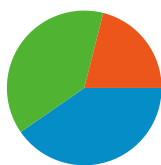

Uso del sito

171 Visite

44,44% Frequenza di rimbalzo

447 Visualizzazioni di pagina

00:02:25 Tempo medio sul sito

2,61 Pagine/Visita

67,84% % visite nuove

Panoramica visitatori

Visitatori
148

Contenuti per titolo

Titolo pagina	Visualizzazioni di pagina	% visite
ATOS	447	100,00%

Overlay mappa

Panoramica sulle sorgenti di traffico

- **Siti di riferimento**
69,00 (40,35%)
- **Motori di ricerca**
66,00 (38,60%)
- **Traffico diretto**
36,00 (21,05%)

Panoramica dei contenuti

Pagine	Visualizzazioni di pagina	% visualizzazioni di pagina
/	95	21,25%
/interne.aspx?subcod=000000	70	15,66%
/default.aspx	35	7,83%
/interne.aspx?cod=000000000	30	6,71%
/news.aspx	26	5,82%