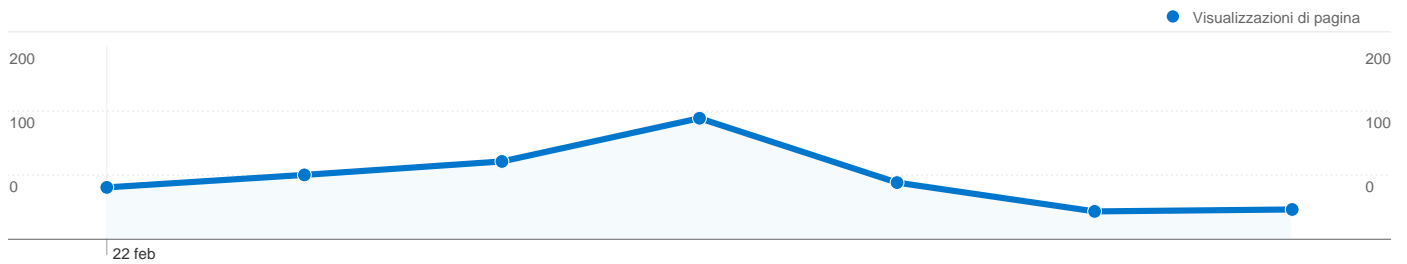

148 persone hanno visitato questo sito

171 Visite

148 Visitatori unici assoluti

447 Visualizzazioni di pagina

2,61 Media visualizzazioni di pagina

00:02:25 Tempo sul sito

44,44% Frequenza di rimbalzo

67,84% Visite nuove

Tutte le sorgenti di traffico hanno generato complessivamente 171 visite

21,05% Traffico diretto

40,35% Siti di riferimento

38,60% Motori di ricerca

■ Siti di riferimento
69,00 (40,35%)

■ Motori di ricerca
66,00 (38,60%)

■ Traffico diretto
36,00 (21,05%)

Principali sorgenti di traffico

Sorgenti	Visite	% visite	Parole chiave	Visite	% visite
google (organic)	62	36,26%	atos trezzo sull'adda	12	18,18%
comune.trezzosulladda.mi.it	52	30,41%	atos servizi	5	7,58%
(direct) ((none))	36	21,05%	atos	3	4,55%
pagamenti.atos-servizi.it	14	8,19%	atos trezzo	3	4,55%
bing (organic)	2	1,17%	piscina trezzo sull'adda orari	3	4,55%

1 Titoli pagine sono state viste complessivamente 447 volte

Rendimento contenuti

Visualizzazioni di pagina	Visualizzazioni di pagina uniche	Tempo medio sulla pagina	Frequenza di rimbalzo	% uscita	Indice \$	
447 % del totale del sito: 100,00%	359 % del totale del sito: 100,00%	00:01:30 Media sito: 00:01:30 (0,00%)	44,44% Media sito: 44,44% (0,00%)	38,26% Media sito: 38,26% (0,00%)	US\$ 0,00 Media sito: US\$ 0,00 (0,00%)	
Titolo pagina	Visualizzazioni di pagina	Visualizzazioni di pagina uniche	Tempo medio sulla pagina	Frequenza di rimbalzo	% uscita	Indice \$
ATOS	447	359	00:01:30	44,44%	38,26%	US\$ 0,00