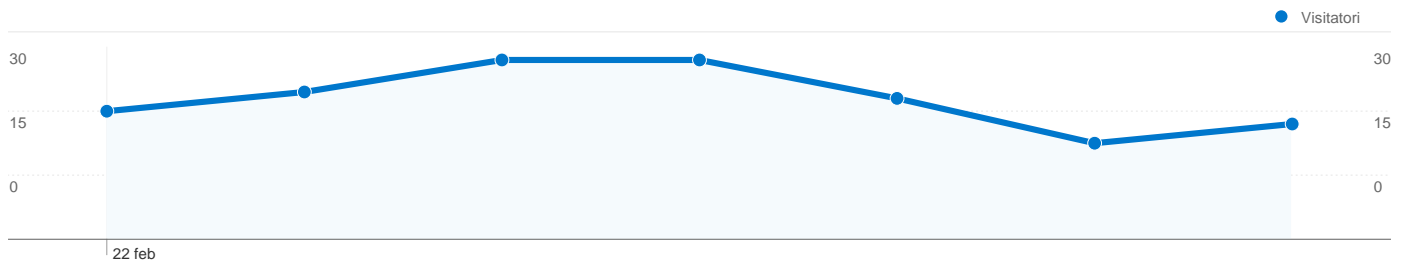

Uso del sito

171 Visite

44,44% Frequenza di rimbalzo

447 Visualizzazioni di pagina

00:02:25 Tempo medio sul sito

2,61 Pagine/Visita

67,84% % visite nuove

Panoramica visitatori

Visitatori
148

Contenuti per titolo

Titolo pagina	Visualizzazioni di pagina	% visite
ATOS	447	100,00%

Overlay mappa

Panoramica sulle sorgenti di traffico

- **Siti di riferimento**
69,00 (40,35%)
- **Motori di ricerca**
66,00 (38,60%)
- **Traffico diretto**
36,00 (21,05%)

148 persone hanno visitato questo sito

171 Visite

148 Visitatori unici assoluti

447 Visualizzazioni di pagina

2,61 Media visualizzazioni di pagina

00:02:25 Tempo sul sito

44,44% Frequenza di rimbalzo

67,84% Visite nuove

1 - 1 di 1

171 visite provenienti da 6 Paesi/zone

Uso del sito

Paese/zona	Visite	Pagine/Visita	Tempo medio sul sito	% visite nuove	Frequenza di rimbalzo
Visite 171 % del totale del sito: 100,00%	Pagine/Visita 2,61 Media sito: 2,61 (0,00%)	Tempo medio sul sito 00:02:25 Media sito: 00:02:25 (0,00%)	% visite nuove 67,84% Media sito: 67,84% (0,00%)	Frequenza di rimbalzo 44,44% Media sito: 44,44% (0,00%)	
Italy	164	2,63	00:02:30	67,07%	44,51%
France	3	2,67	00:00:58	66,67%	0,00%
Sweden	1	4,00	00:00:17	100,00%	0,00%
United States	1	1,00	00:00:00	100,00%	100,00%
Ireland	1	1,00	00:00:00	100,00%	100,00%
Germany	1	1,00	00:00:00	100,00%	100,00%