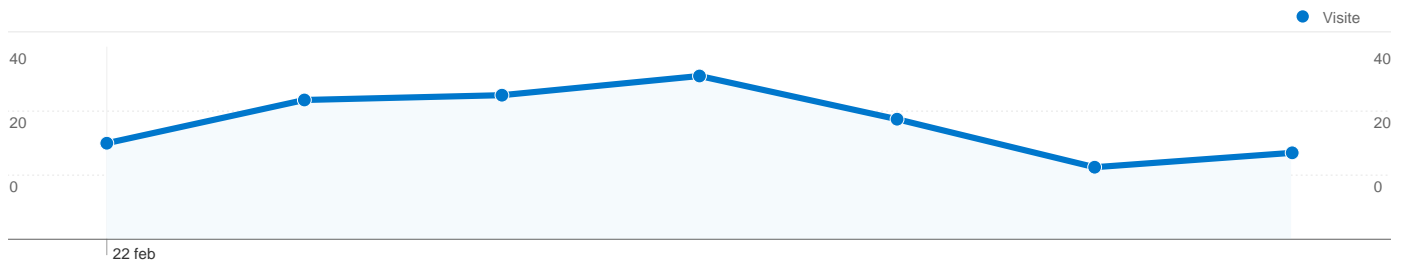

Uso del sito

171 Visite

44,44% Frequenza di rimbalzo

447 Visualizzazioni di pagina

00:02:25 Tempo medio sul sito

2,61 Pagine/Visita

67,84% % visite nuove

Panoramica visitatori

148 persone hanno visitato questo sito

171 Visite

148 Visitatori unici assoluti

447 Visualizzazioni di pagina

2,61 Media visualizzazioni di pagina

00:02:25 Tempo sul sito

44,44% Frequenza di rimbalzo

67,84% Visite nuove

Tutte le sorgenti di traffico hanno generato complessivamente 171 visite

21,05% Traffico diretto

40,35% Siti di riferimento

38,60% Motori di ricerca

■ Siti di riferimento
69,00 (40,35%)

■ Motori di ricerca
66,00 (38,60%)