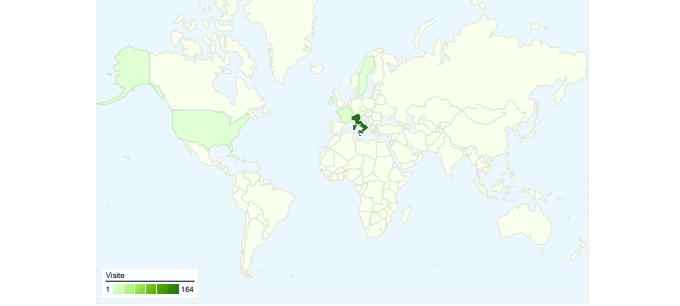

Uso del sito

171 Visite

44,44% Frequenza di rimbalzo

447 Visualizzazioni di pagina

00:02:25 Tempo medio sul sito

2,61 Pagine/Visita

67,84% % visite nuove

Panoramica visitatori

Visitatori
148

Contenuti per titolo

Titolo pagina	Visualizzazioni di pagina	% visite
ATOS	447	100,00%

Overlay mappa

Panoramica sulle sorgenti di traffico

- **Siti di riferimento**
69,00 (40,35%)
- **Motori di ricerca**
66,00 (38,60%)
- **Traffico diretto**
36,00 (21,05%)

Tutte le sorgenti di traffico hanno generato complessivamente 171 visite

21,05% Traffico diretto

40,35% Siti di riferimento

38,60% Motori di ricerca

■ Siti di riferimento
69,00 (40,35%)

■ Motori di ricerca
66,00 (38,60%)

1 - 1 di 1

171 visite provenienti da 6 Paesi/zone

Uso del sito

Paese/zona	Visite	Pagine/Visita	Tempo medio sul sito	% visite nuove	Frequenza di rimbalzo
Visite 171 % del totale del sito: 100,00%	Pagine/Visita 2,61 Media sito: 2,61 (0,00%)	Tempo medio sul sito 00:02:25 Media sito: 00:02:25 (0,00%)	% visite nuove 67,84% Media sito: 67,84% (0,00%)	Frequenza di rimbalzo 44,44% Media sito: 44,44% (0,00%)	
Italy	164	2,63	00:02:30	67,07%	44,51%
France	3	2,67	00:00:58	66,67%	0,00%
Sweden	1	4,00	00:00:17	100,00%	0,00%
United States	1	1,00	00:00:00	100,00%	100,00%
Ireland	1	1,00	00:00:00	100,00%	100,00%
Germany	1	1,00	00:00:00	100,00%	100,00%