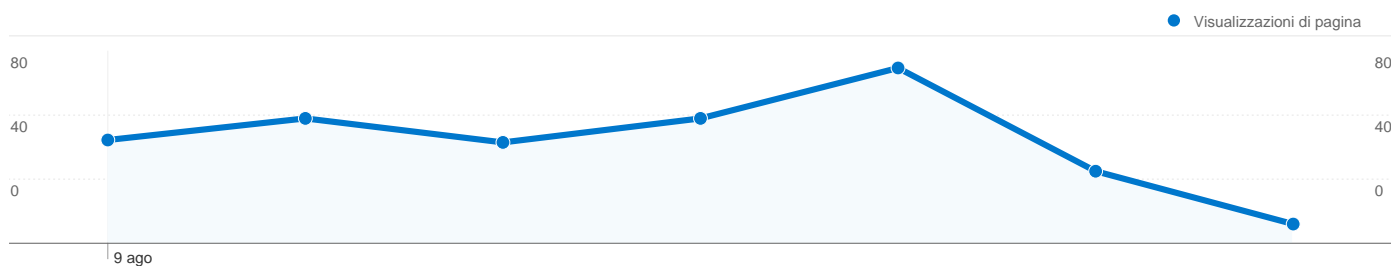

300

300 Visualizzazioni di pagina

229 Visualizzazioni uniche

40,52% Frequenza di rimbalzo

Contenuti principali

Pagine	Visualizzazioni di pagina	% visualizzazioni di pagina
/	65	21,67%
/interne.aspx?subcod=0000000066	47	15,67%
/news.aspx	30	10,00%
/default.aspx	21	7,00%
/interne.aspx?subcod=0000000036	19	6,33%