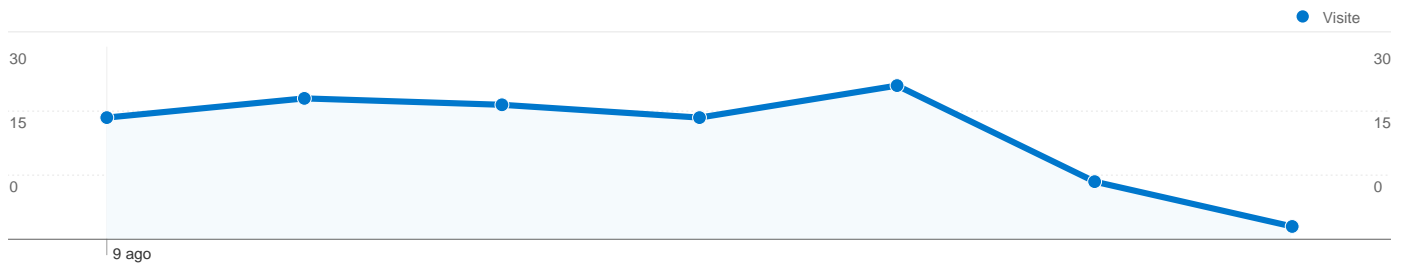

116

22,41% Traffico diretto

22,41% Siti referenti

55,17% Motori di ricerca

■ Motori di ricerca

64,00 (55,17%)

■ Traffico diretto

26,00 (22,41%)

■ Siti referenti

26,00 (22,41%)

Principali sorgenti di traffico

Sorgenti	Visite	% visite	Parole chiave	Visite	% visite
google (organic)	59	50,86%	atos servizi	17	26,56%
(direct) ((none))	26	22,41%	atos trezzo sull'adda	9	14,06%
comune.trezzosulladda.mi.it	25	21,55%	piscina trezzo sull'adda orari	3	4,69%
yahoo (organic)	3	2,59%	atos srl	2	3,12%
search (organic)	2	1,72%	atos trezzo	2	3,12%