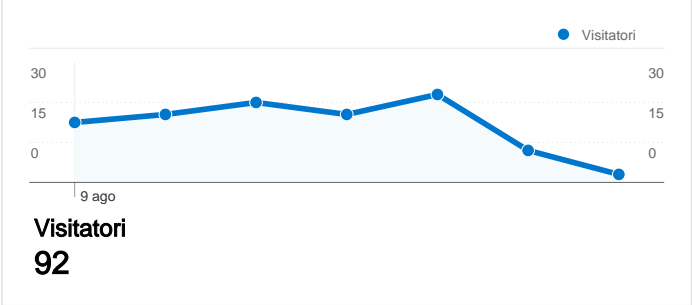

**Uso del sito**

**116** Visite

**40,52%** Frequenza di rimbalzo

**300** Visualizzazioni di pagina

**00:02:38** Tempo medio sul sito

**2,59** Pagine/Visita

**70,69%** % Nuove visite

**Panoramica visitatori**

**Panoramica sulle sorgenti di traffico**

**Contenuto per titolo**

Titolo pagina	Visualizzazioni di pagina	% visite
ATOS	300	100,00%

**Overlay mappa**

**Panoramica dei contenuti**

Pagine	Visualizzazioni di pagina	% visualizzazioni di pagina
/	65	21,67%
/interne.aspx?subcod=000000	47	15,67%
/news.aspx	30	10,00%
/default.aspx	21	7,00%
/interne.aspx?subcod=000000	19	6,33%

## 92 persone hanno visitato questo sito

116 Visite

92 Visitatori unici assoluti

300 Visualizzazioni di pagina

2,59 Media visualizzazioni di pagina

00:02:38 Tempo sul sito

40,52% Frequenza di rimbalzo

70,69% Nuove visite