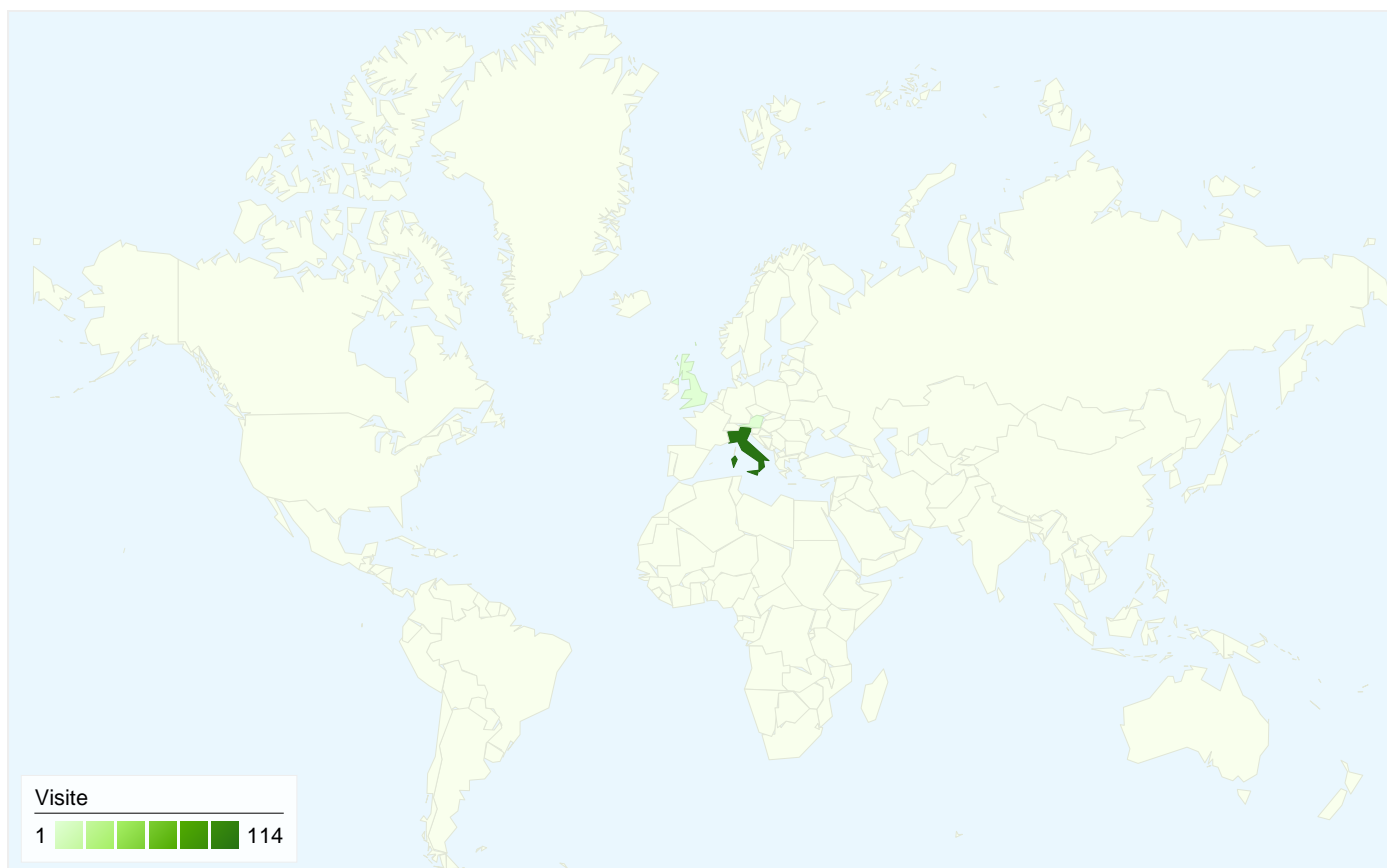

1163Paesi/zone

Uso del sito

Paese/zona	Visite	Pagine/Visita	Tempo medio sul sito	% Nuove visite	Frequenza di rimbalzo
Visite 116 % del totale del sito: 100,00%	Pagine/Visita 2,59 Media sito: 2,59 (0,00%)	Tempo medio sul sito 00:02:38 Media sito: 00:02:38 (0,00%)	% Nuove visite 70,69% Media sito: 70,69% (0,00%)	Frequenza di rimbalzo 40,52% Media sito: 40,52% (0,00%)	
Italy	114	2,60	00:02:39	71,05%	40,35%
Austria	1	3,00	00:02:17	0,00%	0,00%
United Kingdom	1	1,00	00:00:00	100,00%	100,00%

1 - 3 di 3