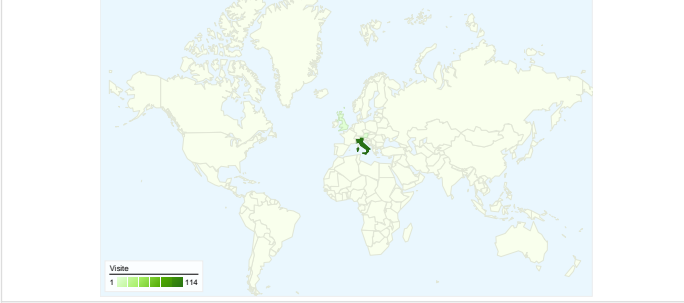

**Uso del sito**

**116** Visite

**40,52%** Frequenza di rimbalzo

**300** Visualizzazioni di pagina

**00:02:38** Tempo medio sul sito

**2,59** Pagine/Visita

**70,69%** % Nuove visite

**Panoramica visitatori**

**Panoramica sulle sorgenti di traffico**

**Contenuto per titolo**

Titolo pagina	Visualizzazioni di pagina	% visite
ATOS	300	100,00%

**Overlay mappa**

**Panoramica dei contenuti**

Pagine	Visualizzazioni di pagina	% visualizzazioni di pagina
/	65	21,67%
/interne.aspx?subcod=000000	47	15,67%
/news.aspx	30	10,00%
/default.aspx	21	7,00%
/interne.aspx?subcod=000000	19	6,33%

## 92 persone hanno visitato questo sito

116 Visite

92 Visitatori unici assoluti

300 Visualizzazioni di pagina

2,59 Media visualizzazioni di pagina

00:02:38 Tempo sul sito

40,52% Frequenza di rimbalzo

70,69% Nuove visite