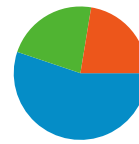

## 92 persone hanno visitato questo sito

116 Visite

92 Visitatori unici assoluti

300 Visualizzazioni di pagina

2,59 Media visualizzazioni di pagina

00:02:38 Tempo sul sito

40,52% Frequenza di rimbalzo

70,69% Nuove visite

## Profilo tecnico

Browser	Visite	% visite	Velocità connessione	Visite	% visite
Internet Explorer	67	57,76%	Unknown	58	50,00%
Firefox	38	32,76%	DSL	52	44,83%
Chrome	7	6,03%	OC3	2	1,72%
Safari	4	3,45%	T1	2	1,72%
			Dialup	2	1,72%

116

22,41% Traffico diretto

22,41% Siti referenti

55,17% Motori di ricerca

■ Motori di ricerca

64,00 (55,17%)

■ Traffico diretto

26,00 (22,41%)