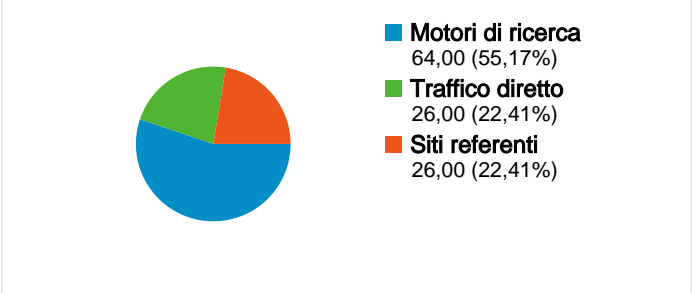

**Uso del sito**

**116** Visite

**40,52%** Frequenza di rimbalzo

**300** Visualizzazioni di pagina

**00:02:38** Tempo medio sul sito

**2,59** Pagine/Visita

**70,69%** % Nuove visite

**Panoramica visitatori**

**Panoramica sulle sorgenti di traffico**

**Contenuto per titolo**

Titolo pagina	Visualizzazioni di pagina	% visite
ATOS	300	100,00%

**Overlay mappa**

**Panoramica dei contenuti**

Pagine	Visualizzazioni di pagina	% visualizzazioni di pagina
/	65	21,67%
/interne.aspx?subcod=000000	47	15,67%
/news.aspx	30	10,00%
/default.aspx	21	7,00%
/interne.aspx?subcod=000000	19	6,33%

## 92 persone hanno visitato questo sito

116 Visite

92 Visitatori unici assoluti

300 Visualizzazioni di pagina

2,59 Media visualizzazioni di pagina

00:02:38 Tempo sul sito

40,52% Frequenza di rimbalzo

70,69% Nuove visite