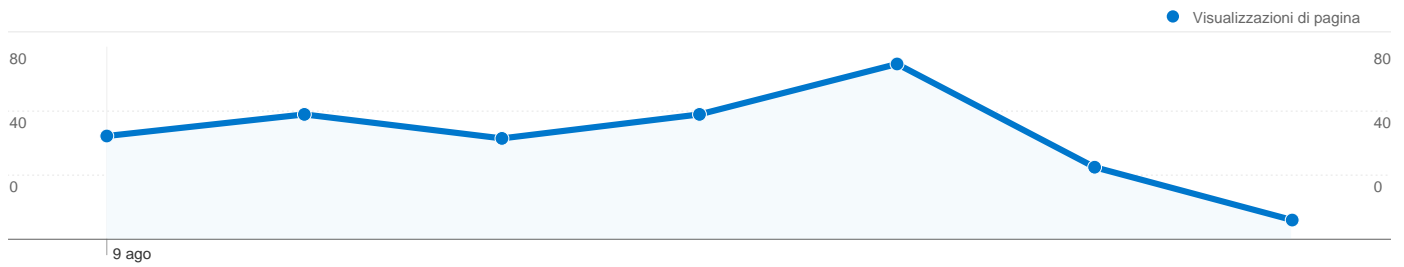

1 Titoli pagine 300

Rendimento contenuti

Visualizzazioni di pagina	Visualizzazioni di pagina uniche	Tempo medio sulla pagina	Frequenza di rimbalzo	% uscita	Indice $	
300 % del totale del sito: 100,00%	229 % del totale del sito: 100,00%	00:01:39 Media sito: 00:01:39 (0,00%)	40,52% Media sito: 40,52% (0,00%)	38,67% Media sito: 38,67% (0,00%)	US$ 0,00 Media sito: US$ 0,00 (0,00%)	
Titolo pagina	Visualizzazioni di pagina	Visualizzazioni di pagina uniche	Tempo medio sulla pagina	Frequenza di rimbalzo	% uscita	Indice $
ATOS	300	229	00:01:39	40,52%	38,67%	US$ 0,00