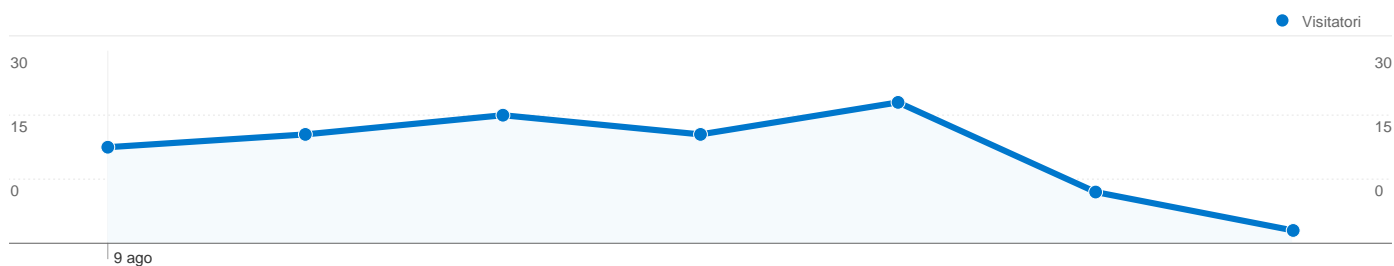

**Uso del sito**

**116** Visite

**40,52%** Frequenza di rimbalzo

**300** Visualizzazioni di pagina

**00:02:38** Tempo medio sul sito

**2,59** Pagine/Visita

**70,69%** % Nuove visite

**Panoramica visitatori**

**Panoramica sulle sorgenti di traffico**

**Contenuto per titolo**

Titolo pagina	Visualizzazioni di pagina	% visite
ATOS	300	100,00%

**Overlay mappa**

**Panoramica dei contenuti**

Pagine	Visualizzazioni di pagina	% visualizzazioni di pagina
/	65	21,67%
/interne.aspx?subcod=000000	47	15,67%
/news.aspx	30	10,00%
/default.aspx	21	7,00%
/interne.aspx?subcod=000000	19	6,33%

## 92 persone hanno visitato questo sito

116 Visite

92 Visitatori unici assoluti

300 Visualizzazioni di pagina

2,59 Media visualizzazioni di pagina

00:02:38 Tempo sul sito

40,52% Frequenza di rimbalzo

70,69% Nuove visite