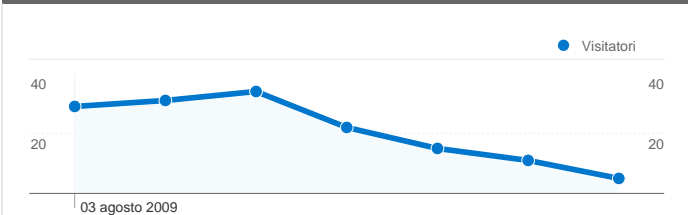

## Uso del sito

166 Visite

39,16% Frequenza di rimbalzo

667 Visualizzazioni di pagina

00:03:54 Tempo medio sul sito

4,02 Pagine/Visita

63,25% % visite nuove

## Panoramica visitatori

Visitatori  
132

## 132 persone hanno visitato questo sito

166 Visite

132 Visitatori unici assoluti

667 Visualizzazioni di pagina

4,02 Media visualizzazioni di pagina

00:03:54 Tempo sul sito

39,16% Frequenza di rimbalzo

63,25% Visite nuove