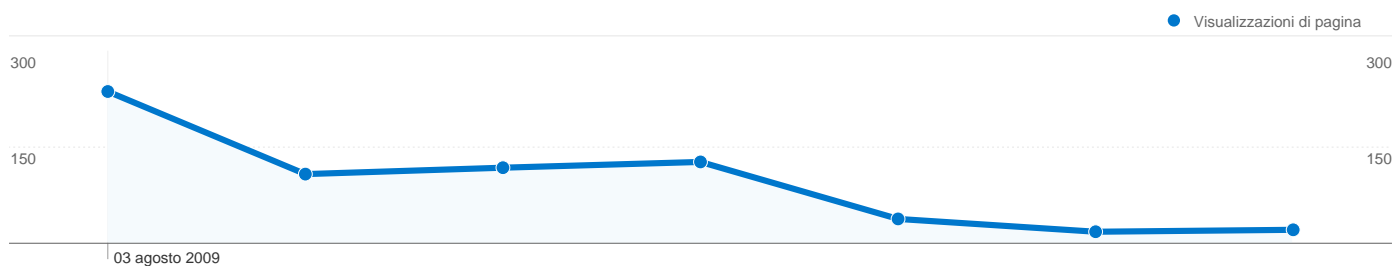

Complessivamente, le pagine di questo sito sono state visualizzate 667 volte

667 Visualizzazioni di pagina

442 Visualizzazioni uniche

39,16% Frequenza di rimbalzo

Contenuti principali

Pagine	Visualizzazioni di pagina	% visualizzazioni di pagina
/	93	13,94%
/default.aspx	88	13,19%
/interne.aspx?subcod=0000000066	69	10,34%
/news.aspx	65	9,75%
/interne.aspx?cod=0000000055	35	5,25%