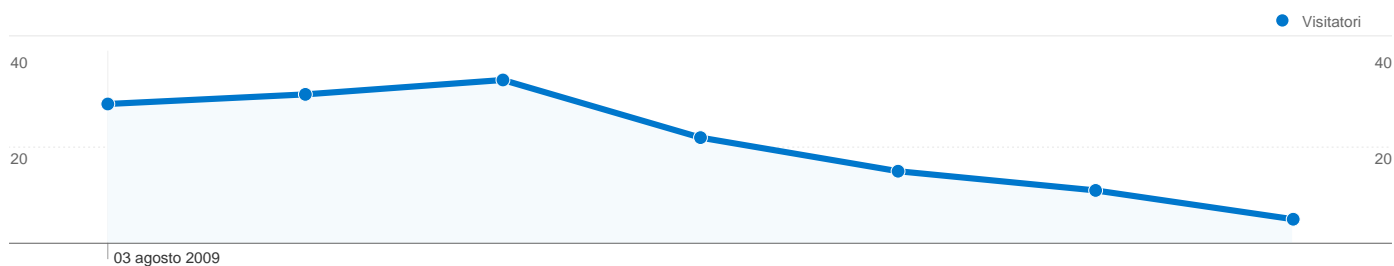

## Panoramica visitatori

Visitatori  
132

## Overlay carta geografica world

## Panoramica sulle sorgenti di traffico

- **Motori di ricerca**  
59,00 (35,54%)
- **Siti di riferimento**  
55,00 (33,13%)
- **Traffico diretto**  
52,00 (31,33%)

## 132 persone hanno visitato questo sito

166 Visite

132 Visitatori unici assoluti

667 Visualizzazioni di pagina

4,02 Media visualizzazioni di pagina

00:03:54 Tempo sul sito

39,16% Frequenza di rimbalzo

63,25% Visite nuove