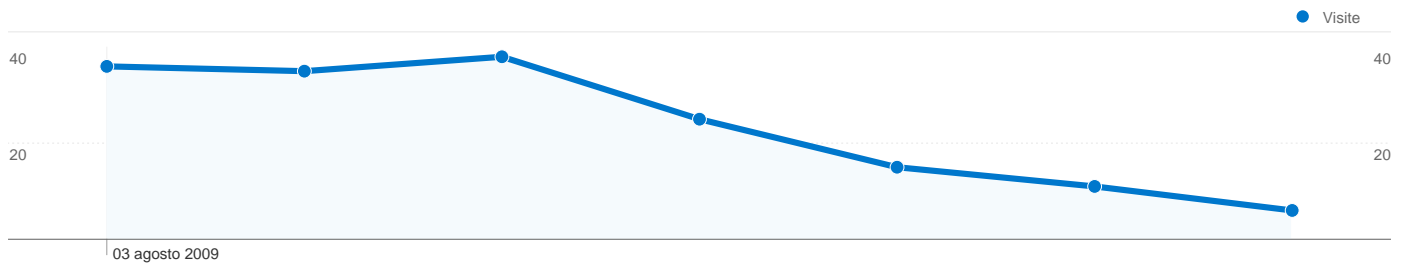

Tutte le sorgenti di traffico hanno generato complessivamente 166 visite

31,33% Traffico diretto

33,13% Siti di riferimento

35,54% Motori di ricerca

■ Motori di ricerca
59,00 (35,54%)

■ Siti di riferimento
55,00 (33,13%)

■ Traffico diretto
52,00 (31,33%)

Principali sorgenti di traffico

Sorgenti	Visite	% visite	Parole chiave	Visite	% visite
(direct) ((none))	52	31,33%	atos trezzo	7	11,86%
google (organic)	52	31,33%	atos servizi	6	10,17%
comune.trezzosulladda.mi.it	51	30,72%	atos trezzo sull'adda	4	6,78%
yahoo (organic)	3	1,81%	nuoto libero piscina di trezzo	3	5,08%
images.google.it (referral)	2	1,20%	"alessandro monzani"	1	1,69%