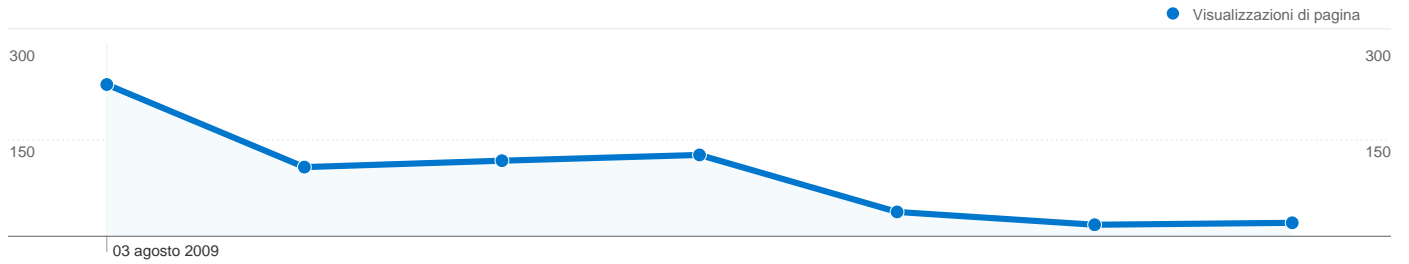

## 132 persone hanno visitato questo sito

166 Visite

132 Visitatori unici assoluti

667 Visualizzazioni di pagina

4,02 Media visualizzazioni di pagina

00:03:54 Tempo sul sito

39,16% Frequenza di rimbalzo

63,25% Visite nuove

## Tutte le sorgenti di traffico hanno generato complessivamente 166 visite

31,33% Traffico diretto

33,13% Siti di riferimento

35,54% Motori di ricerca

■ Motori di ricerca  
59,00 (35,54%)

■ Siti di riferimento  
55,00 (33,13%)

■ Traffico diretto  
52,00 (31,33%)

# Contenuti per titolo

Rispetto a: Sito

**1 Titoli pagine sono state viste complessivamente 667 volte**